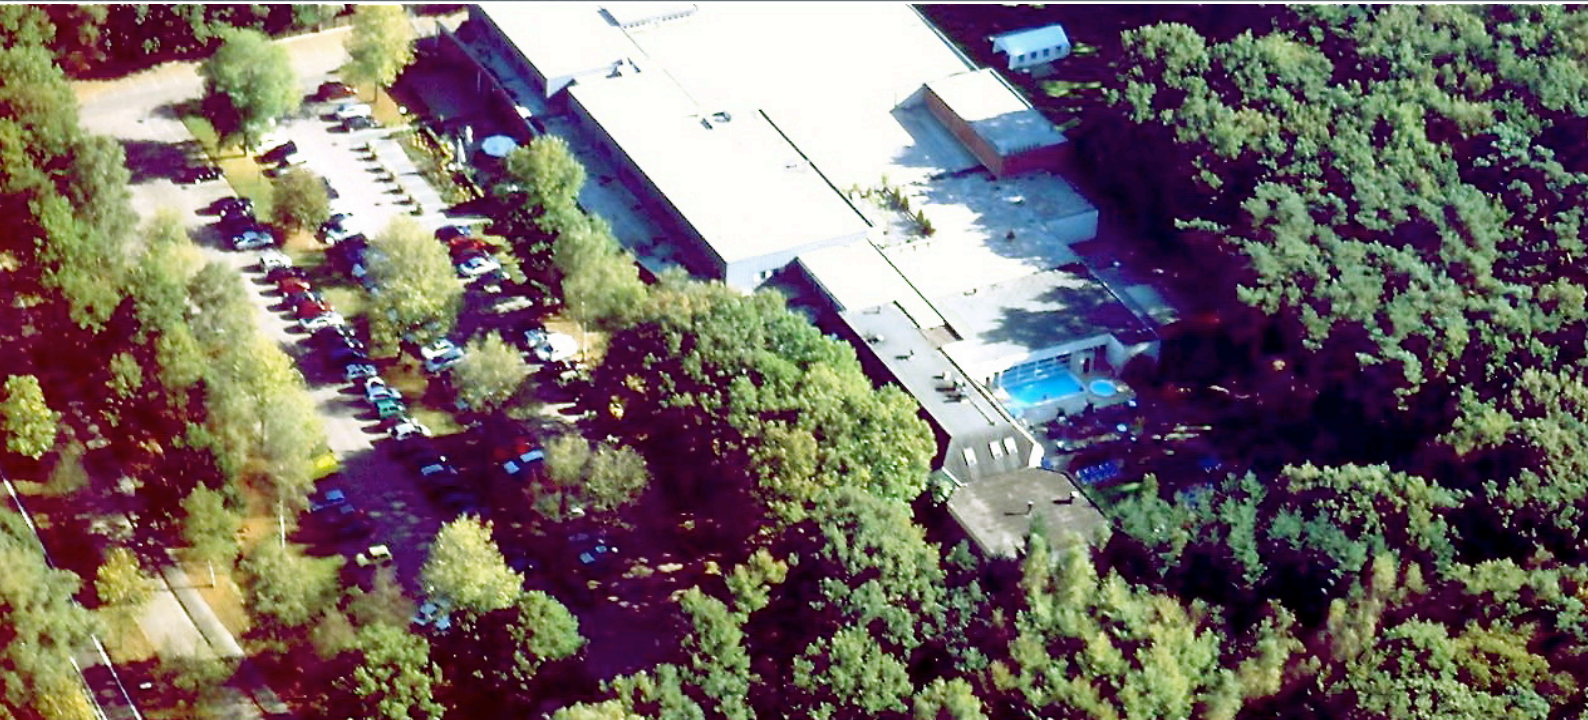

Zwembaden & Sport - Thermae Son - Planetenlaan 2B - 5691 PM Son & Breugel

## Thermae Son Wellness en Health

In een sfeervolle, rustgevende en natuurlijke entourage ligt Thermae Son, een prachtig Wellness & Healthcenter op een unieke locatie. Voor een goed gevoel in geest, lichaam en ziel.